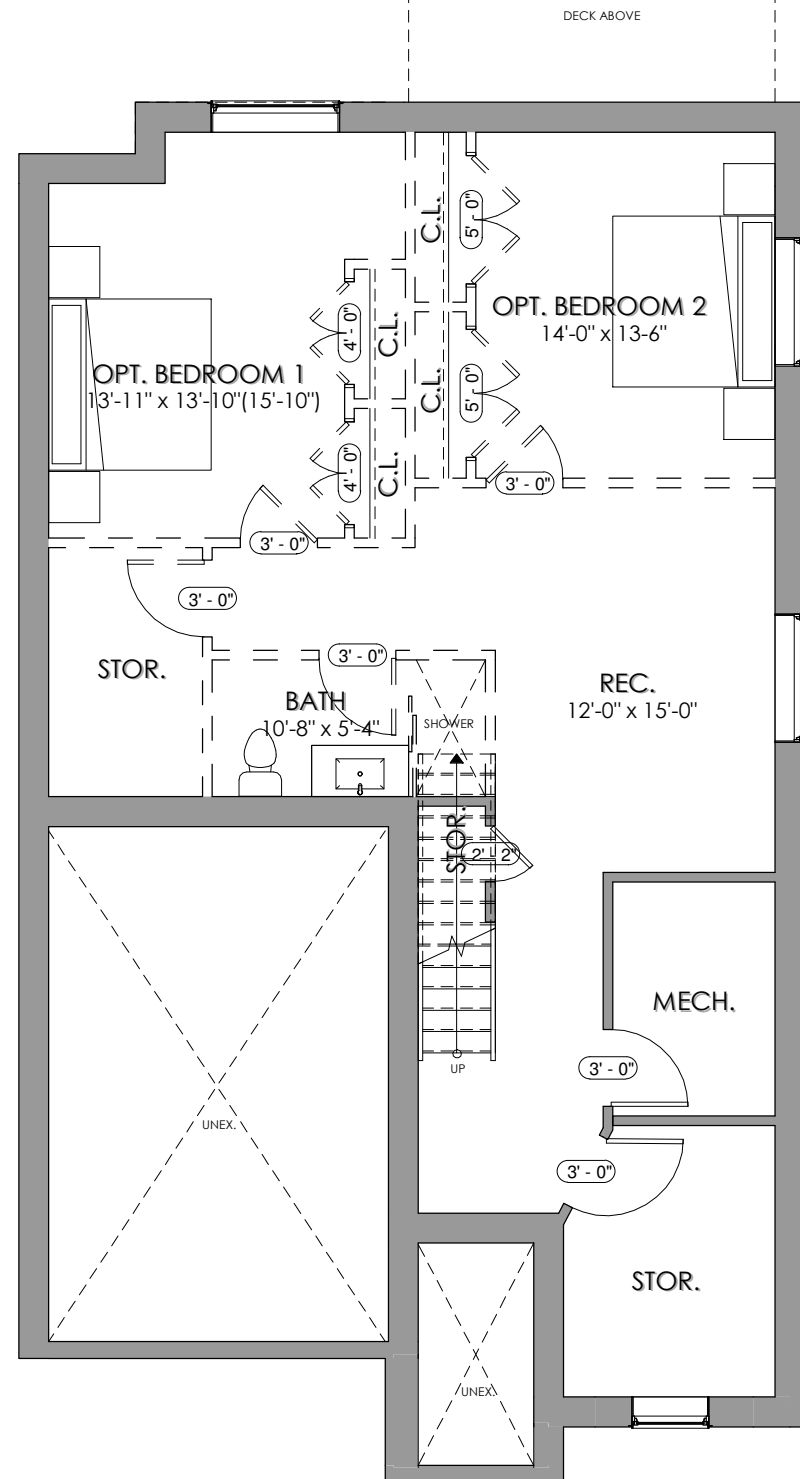

## FRONT ELEVATION

**MAIN FLOOR** 1160.67 SQ.FT

**LOFT FLOOR** 754.93 SQ.FT

**MEWBURN TOWNS**  
**FLOOR PLANS**

LUNA

**UNIT# 1,8,9,14,15,  
20**

**LOWER FLOOR PLAN** 963.45 SQ.FT (Option 1)

**LOWER FLOOR OPTION 2** 963.45 SQ.FT (Option 2)

**LOFT FLOOR OPTION 1** 580.97 SQ.FT

## FLOOR PLANS

LUNA

**UNIT# 1,8,9,14,15, 20**