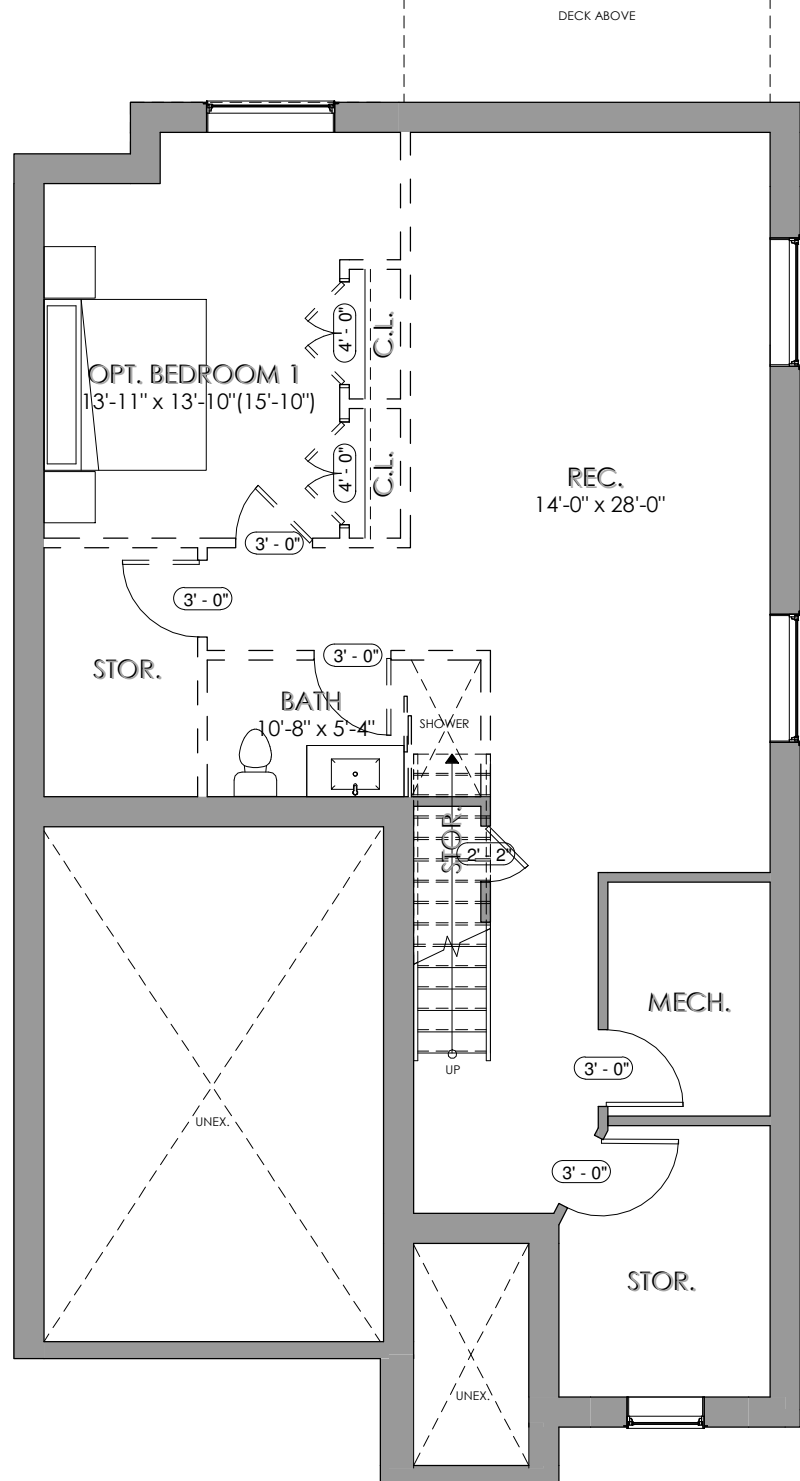

## FRONT ELEVATION

**MAIN FLOOR** 1160.67 SQ.FT

**LOFT FLOOR** 754.93 SQ.FT

**MEWBURN TOWNS**  
**FLOOR PLANS**

LUNA

**UNIT# 1,8,9,14,15,  
20**

**LOWER FLOOR PLAN** 963.45 SQ.FT (Option 1)

**LOWER FLOOR OPTION 2** 963.45 SQ.FT (Option 2)

**LOFT FLOOR OPTION 1** 580.97 SQ.FT

## FLOOR PLANS

LUNA

**UNIT# 1,8,9,14,15, 20**