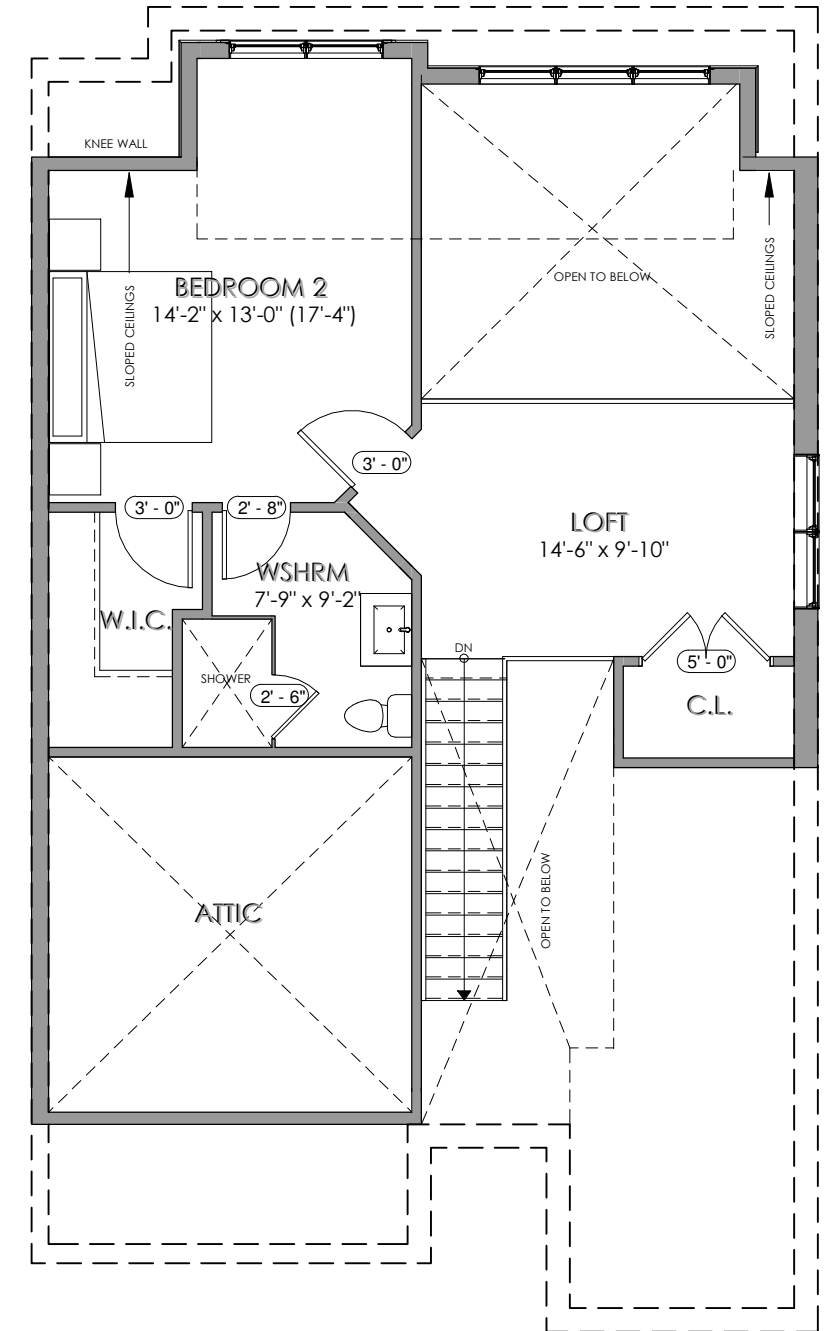

## FRONT ELEVATION

**MAIN FLOOR** 1160.67 SQ.FT

**LOFT FLOOR** 754.93 SQ.FT

**MEWBURN TOWNS**  
**FLOOR PLANS**

LUNA

**UNIT# 1,8,9,14,15,  
20**

**LOWER FLOOR PLAN** 963.45 SQ.FT (Option 1)

**LOWER FLOOR OPTION 2** 963.45 SQ.FT (Option 2)

**LOFT FLOOR OPTION 1** 580.97 SQ.FT

## FLOOR PLANS

LUNA

**UNIT# 1,8,9,14,15, 20**